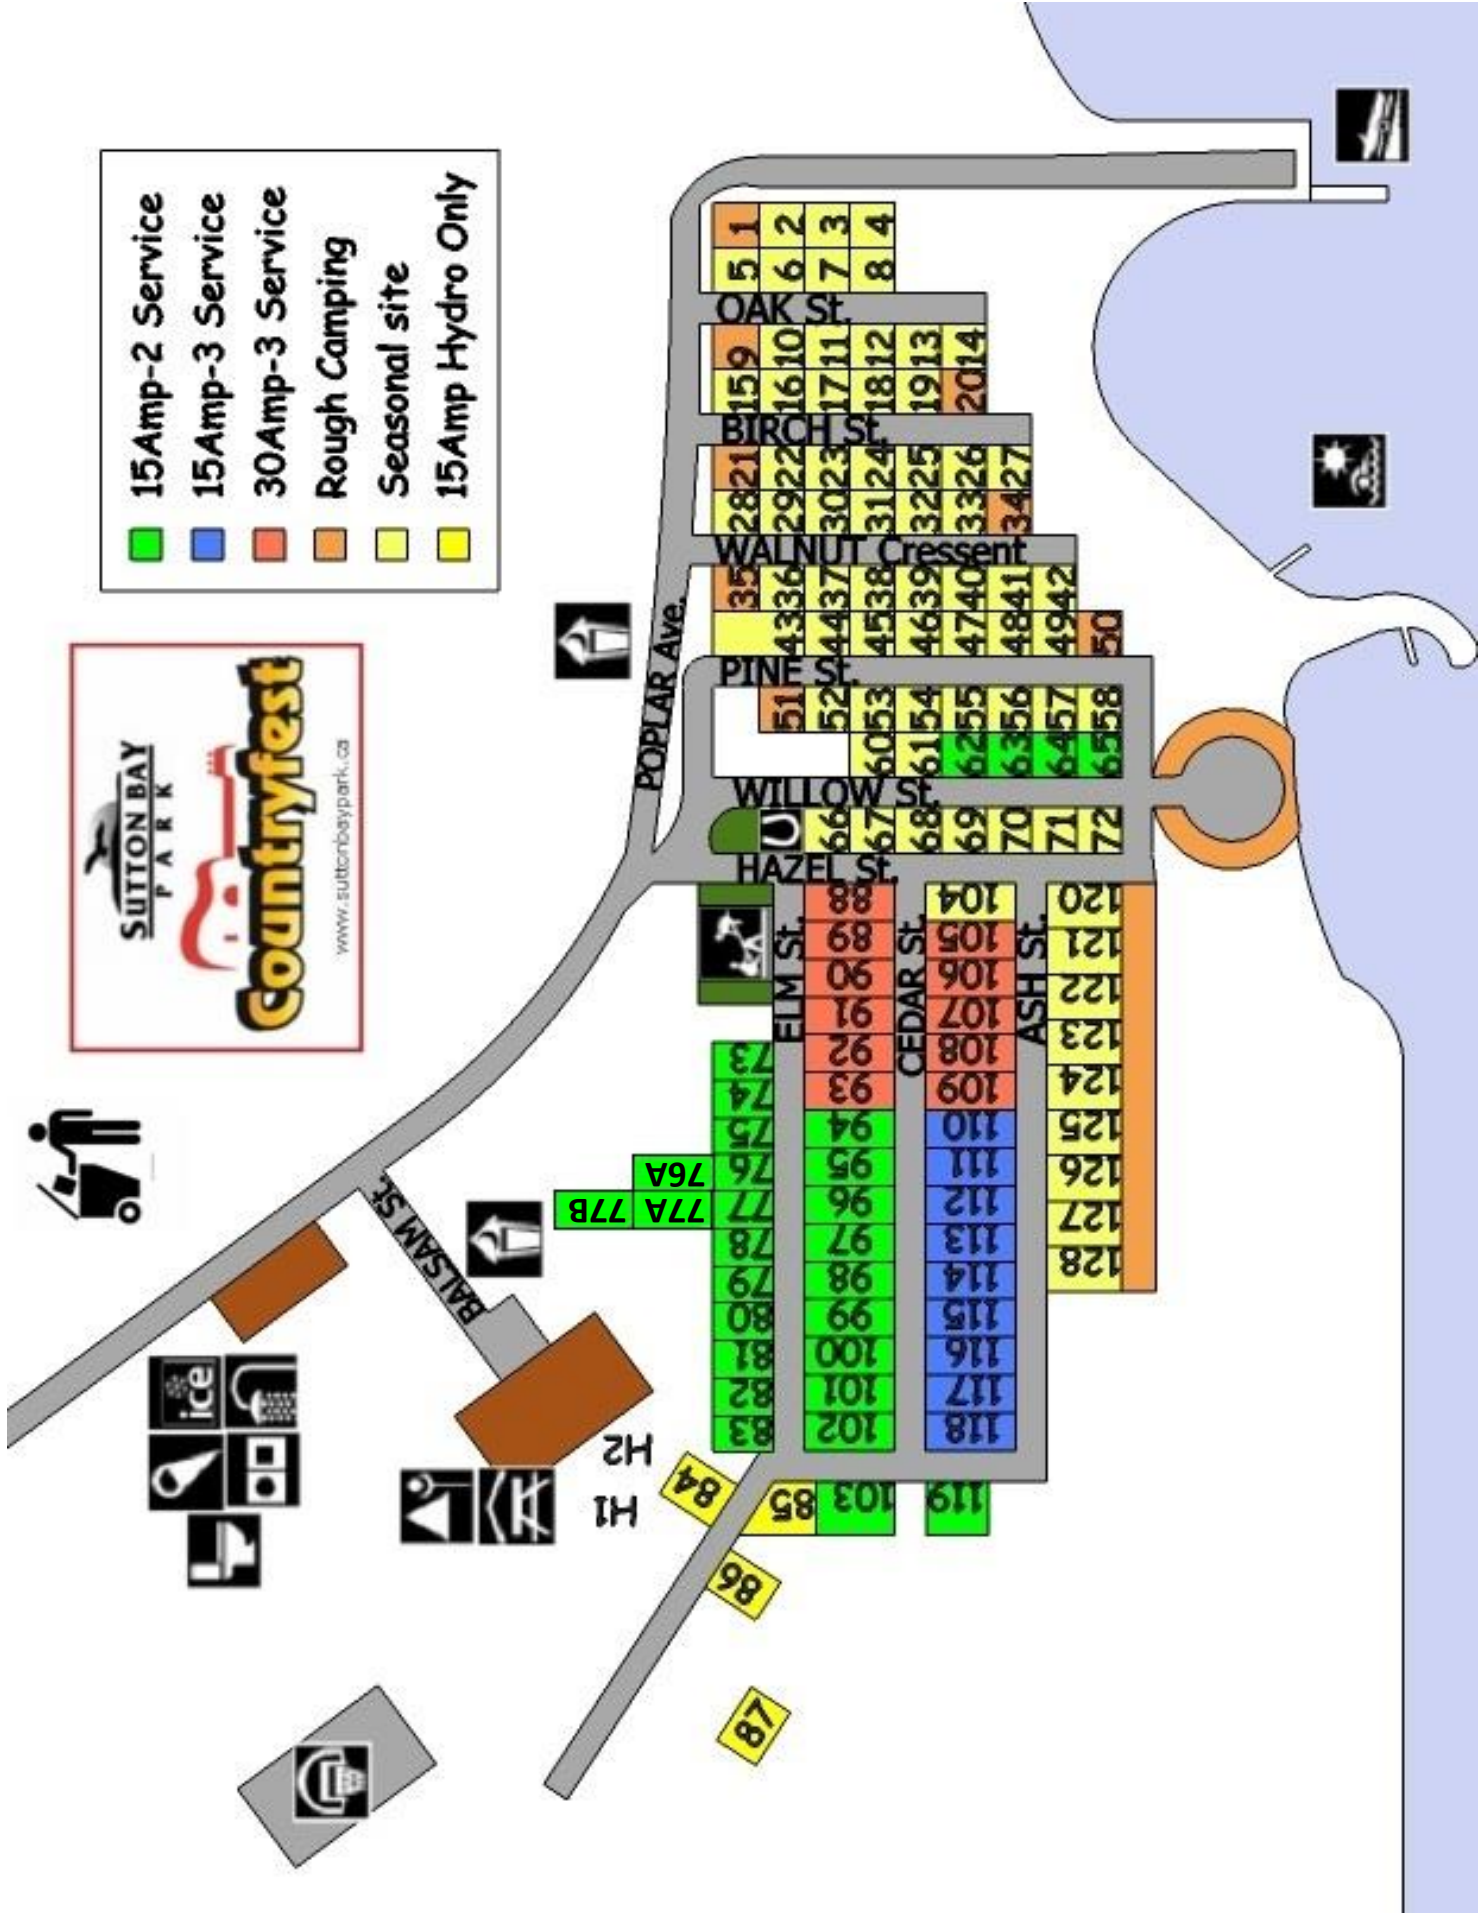

- 15Amp-2 Service
- 15Amp-3 Service
- 30Amp-3 Service
- Rough Camping
- Seasonal site
- 15Amp Hydro Only

H1  
H2

87  
86  
85  
84

1 2 3 4  
5 6 7 8

159 1610 1711 1812 1913 2014

2821 2922 3023 3124 3225 3326 3427

35 4336 4437 4538 4639 4740 4841 4942 50

51 52 6053 6154 6255 6356 6457 6558

66 67 68 69 70 71 72

88 89 90 91 92 93 94 95 96 97 98 99 100 101 102

104 105 106 107 108 109 110 111 112 113 114 115 116 117 118

120 121 122 123 124 125 126 127 128